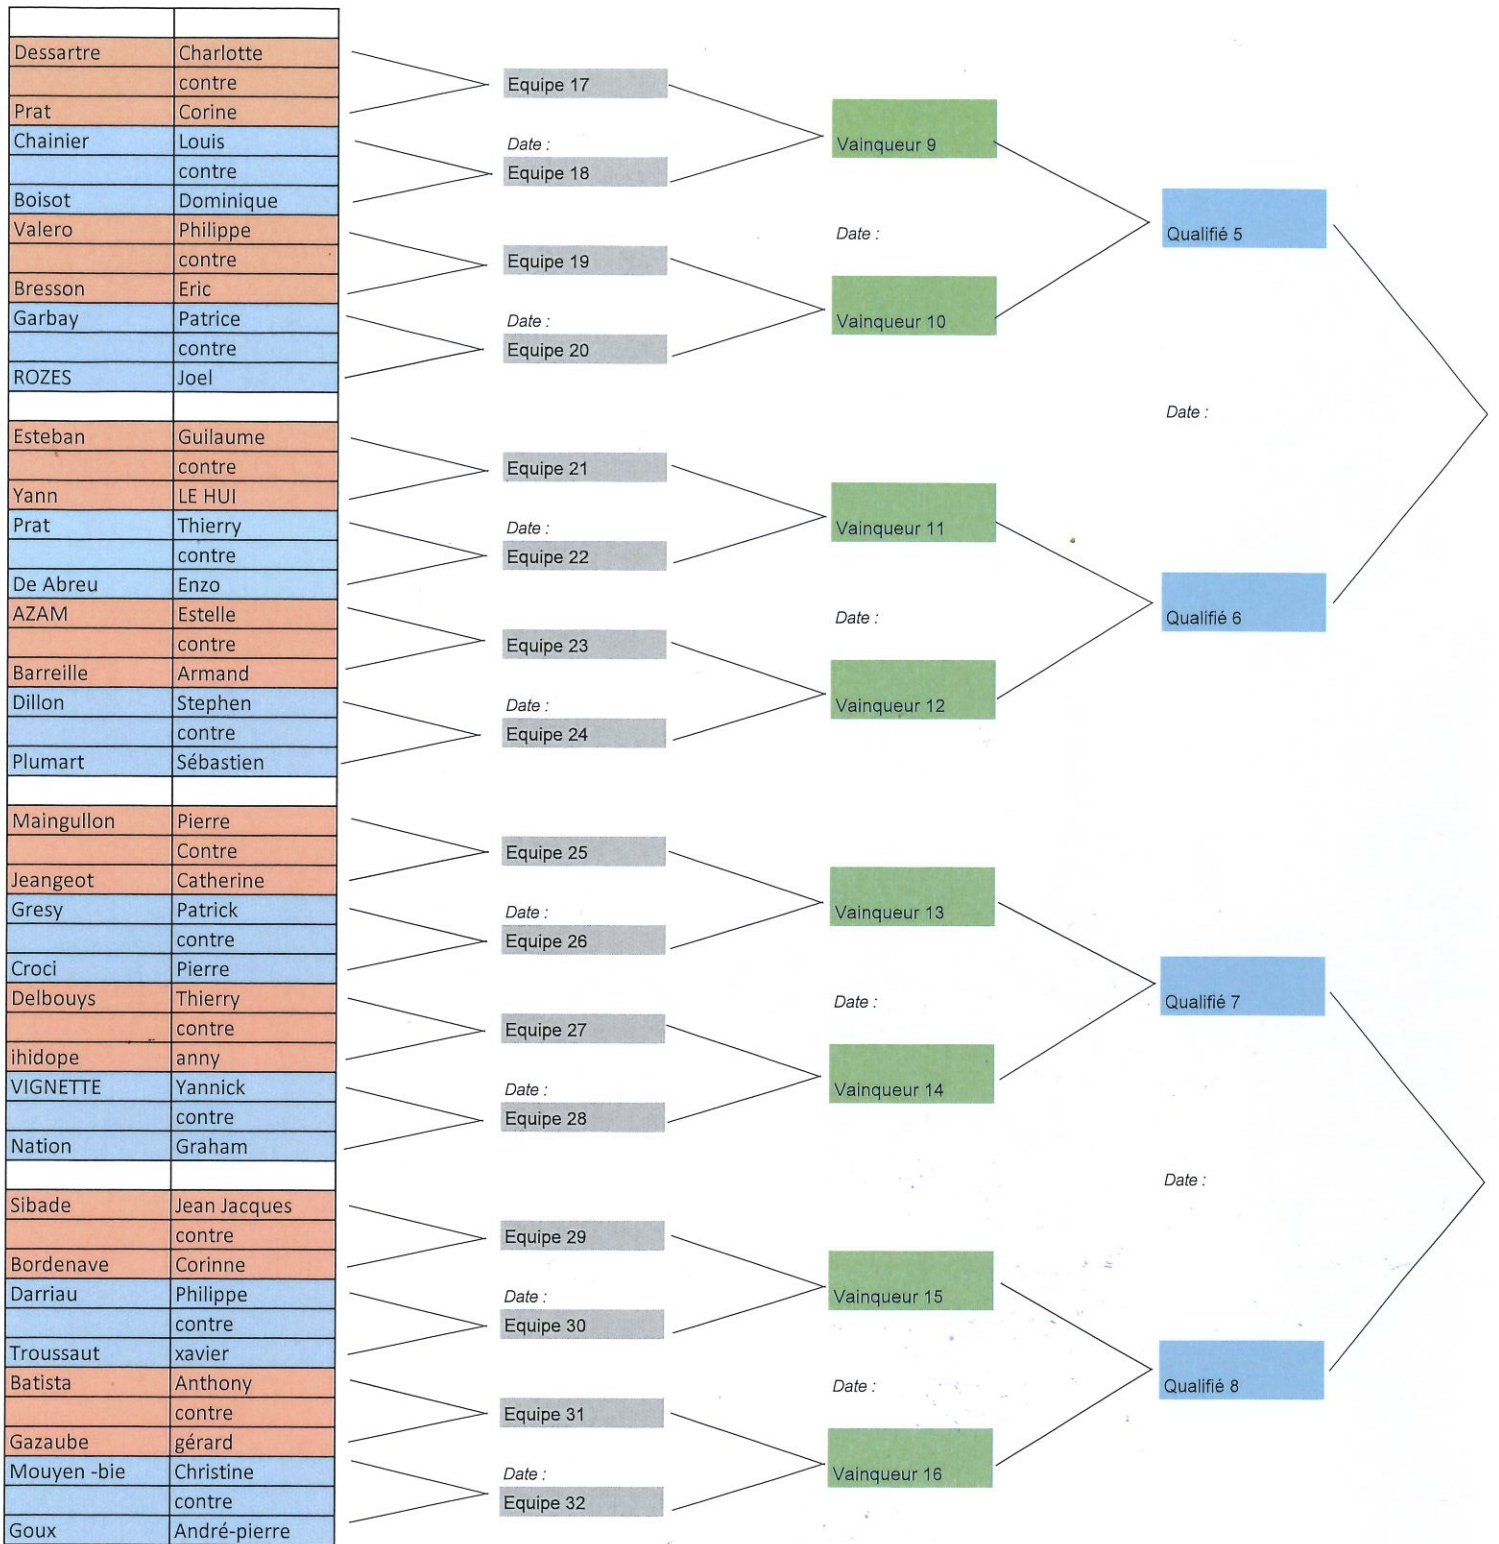

Tableau principal

match play automne 2022

Demi-finales

Finale

Vainqueur

Demi finaliste 1 :

Finaliste 1 :

Demi finaliste 2 :

Date :

Date :

Vainqueur :

Demi finaliste 3 :

Date :

Finaliste 2 :

Demi finaliste 4 :

Vainqueur :

Demi finaliste 3 :

Finaliste 2 :

Demi finaliste 4 :