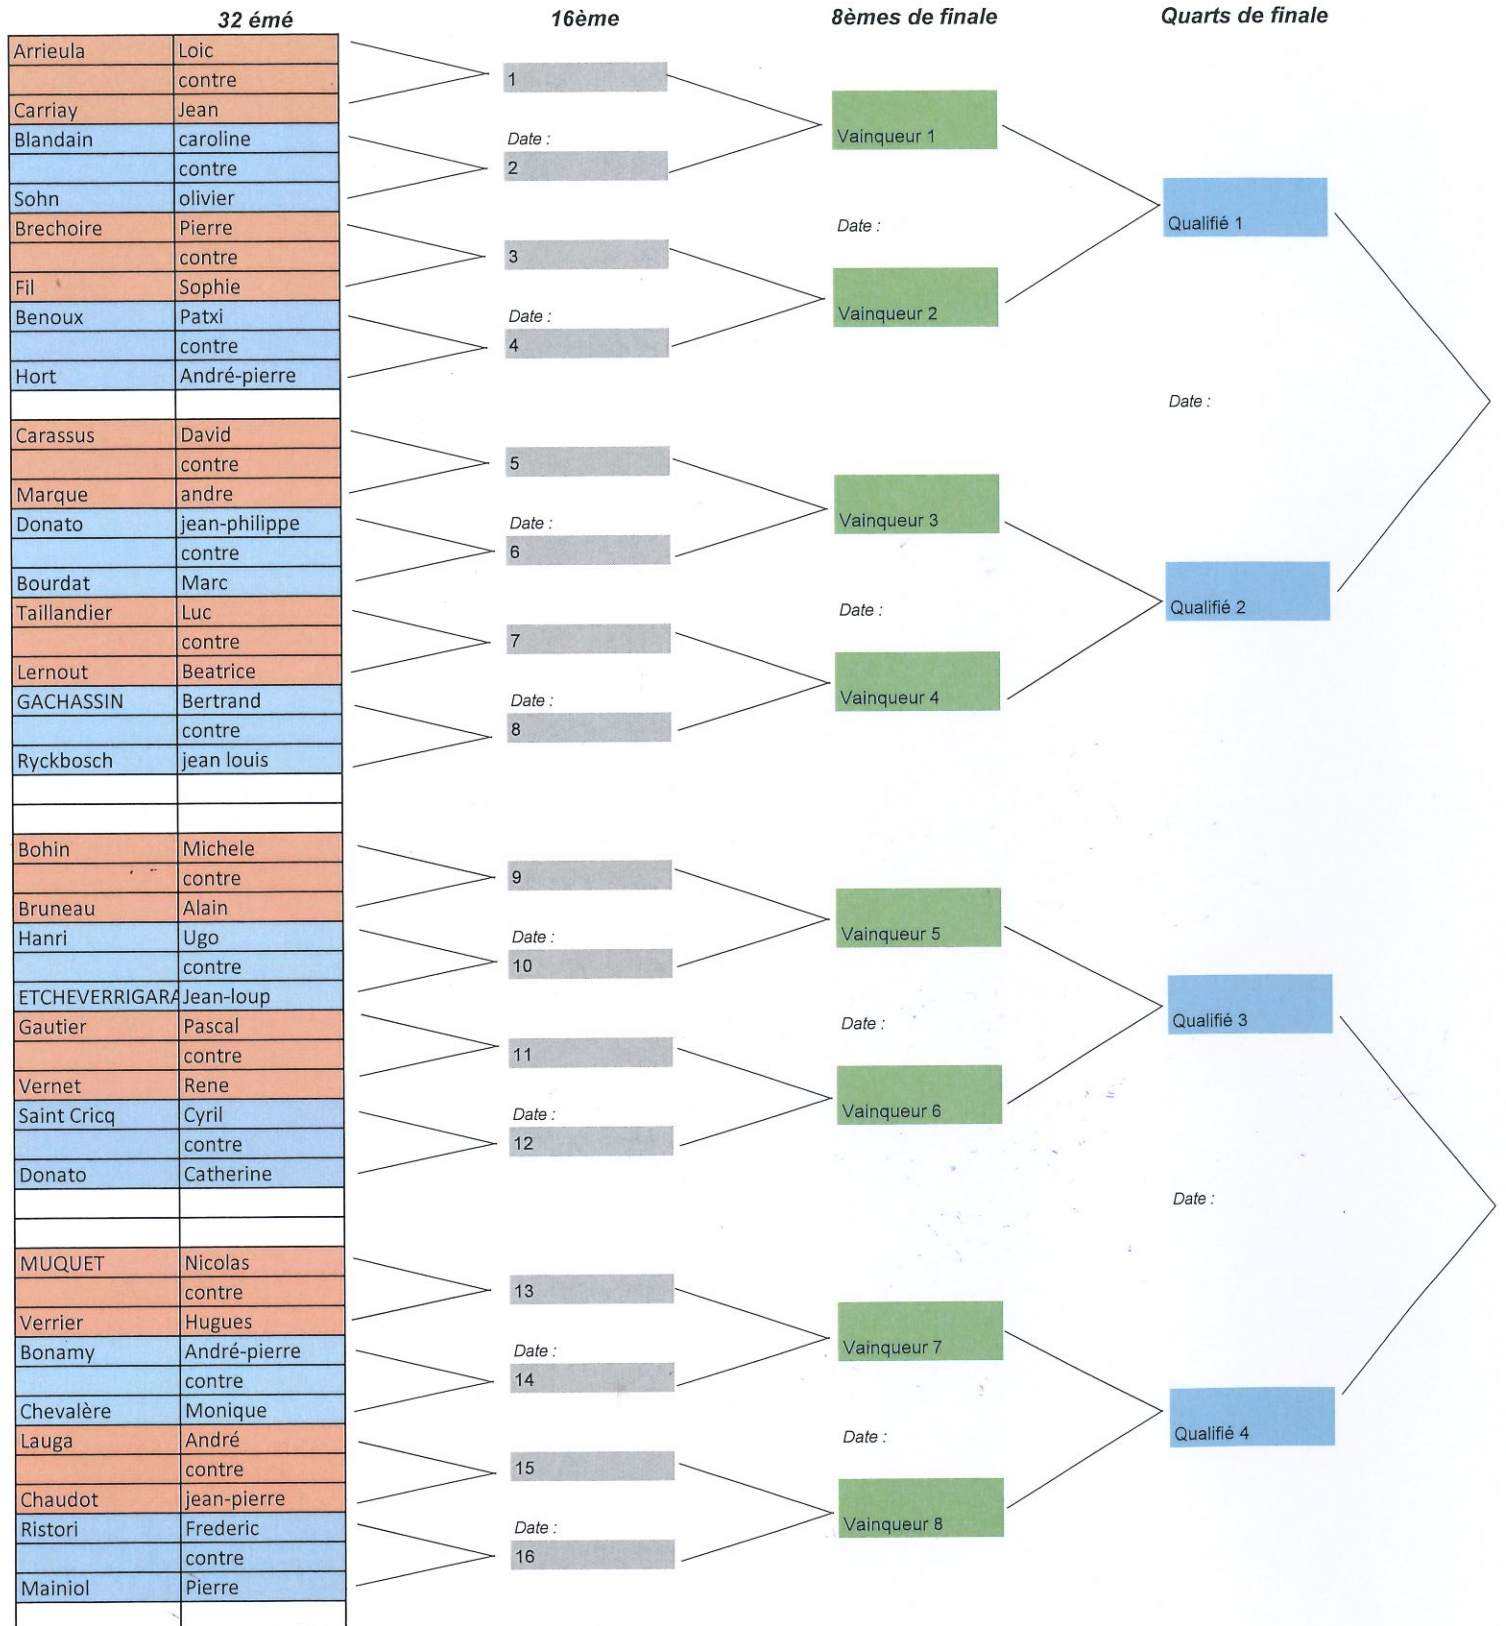

Tableau principal

match play automne 2022

Demi-finales

Finale

Vainqueur

Demi finaliste 1 :

Finaliste 1 :

Demi finaliste 2 :

Date :

Date :

Vainqueur :

Demi finaliste 3 :

Date :

Finaliste 2 :

Demi finaliste 4 :

Vainqueur :

Demi finaliste 3 :

Finaliste 2 :

Demi finaliste 4 :