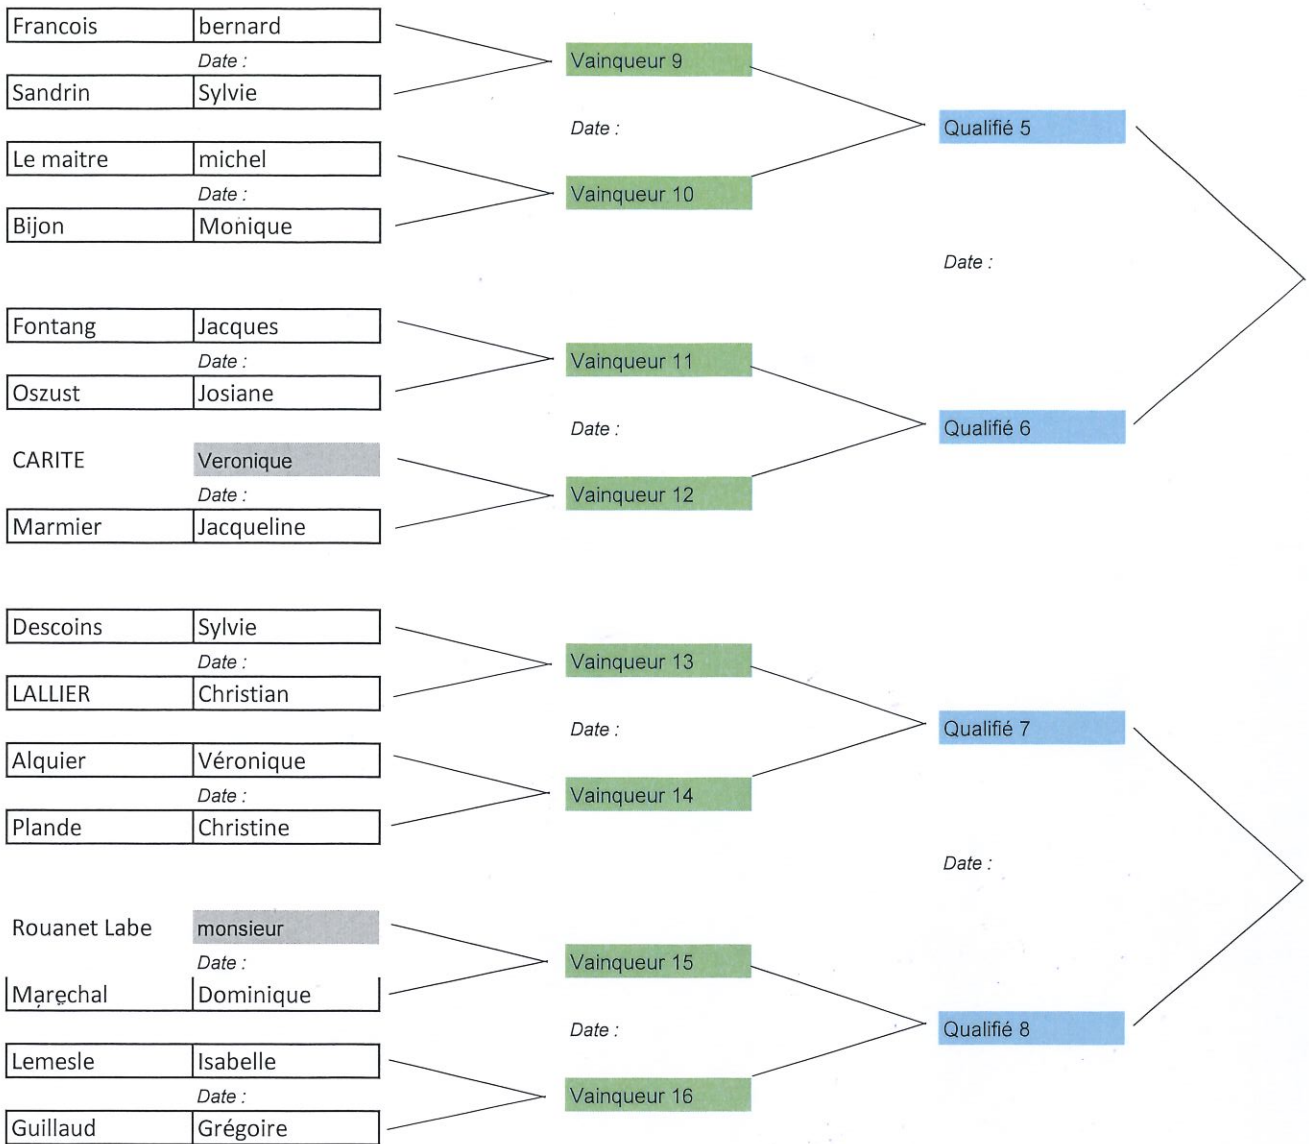

Consolante

match play automne

Demi finaliste 1 :

Date :

Demi finaliste 2 :

Finaliste 1 :

Date :

Demi finaliste 3 :

Date :

Demi finaliste 4 :

Finaliste 2 :

Vainqueur :