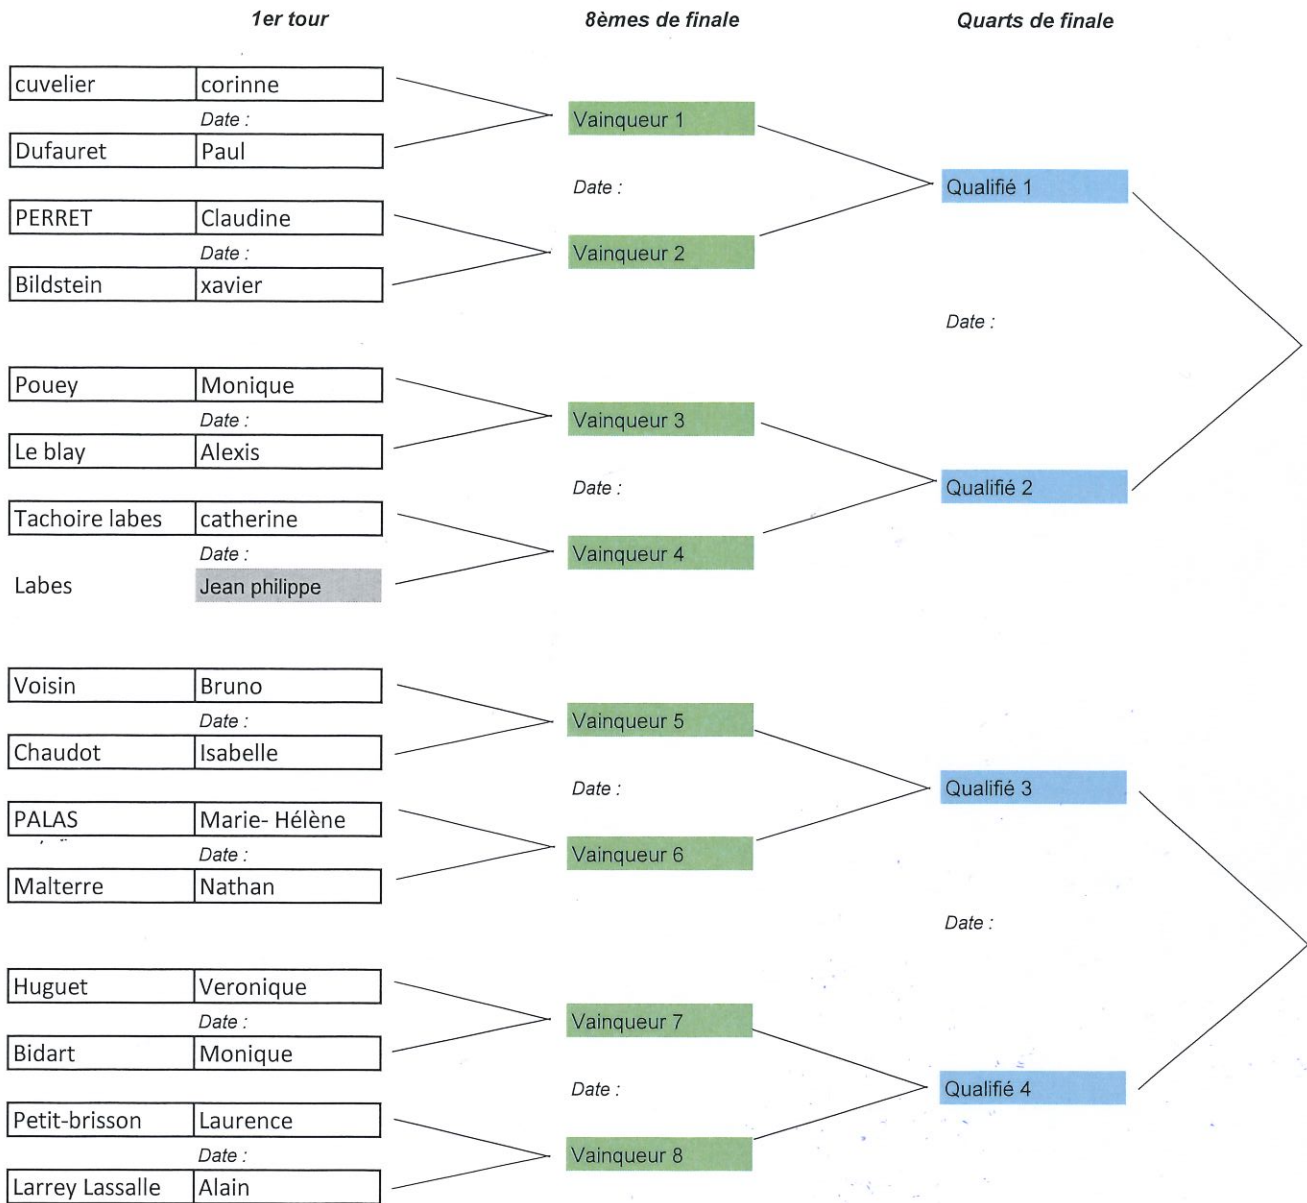

Consolante

match play automne

Demi finaliste 1 :

Date :

Demi finaliste 2 :

Finaliste 1 :

Date :

Demi finaliste 3 :

Date :

Demi finaliste 4 :

Finaliste 2 :

Vainqueur :